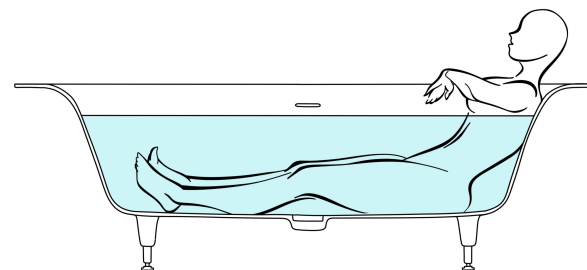

Мягкие наклонные борта чаши создают деликатную эргономику, а глубина позволяет полностью погрузиться в воду и раствориться в ощущении невесомости.

Анатомически выверенная форма чаши бережно поддерживает спину, руки и шейно-позвоночный отдел, позволяя выбрать идеальное положение — сидя или полулёжа.

С заботой о вашем комфорте мы спроектировали широкие борта в 100 мм: они позволяют удобно разместить необходимые аксессуары и гармонично установить смеситель.

АРИОСА

МАКСИМАЛЬНЫЙ
КОМФОРТ И СВОБОДА
ДВИЖЕНИЙ

Большие габариты 210 x 110 см раскрывают масштаб комфорта, давая возможность насладиться ванной в уединении или вдвоём

АРИОСА
210 x 110

АРИОСА
210 x 110

АРИОСА
210 x 110

АРИОСА

Симметричный дизайн во фронтальной проекции и стильная гравировка логотипа Salini на декоративной крышке сливного отверстия гармонично дополняют облик ванны, превращая её в образец безупречного вкуса и стиля

АРИОСА

Высота пространства под ванной 120 мм специально рассчитана для удобного монтажа сифона. ●

Такое решение упрощает установку и обслуживание, а также подходит для большинства типовых и нестандартных монтажных ситуаций.