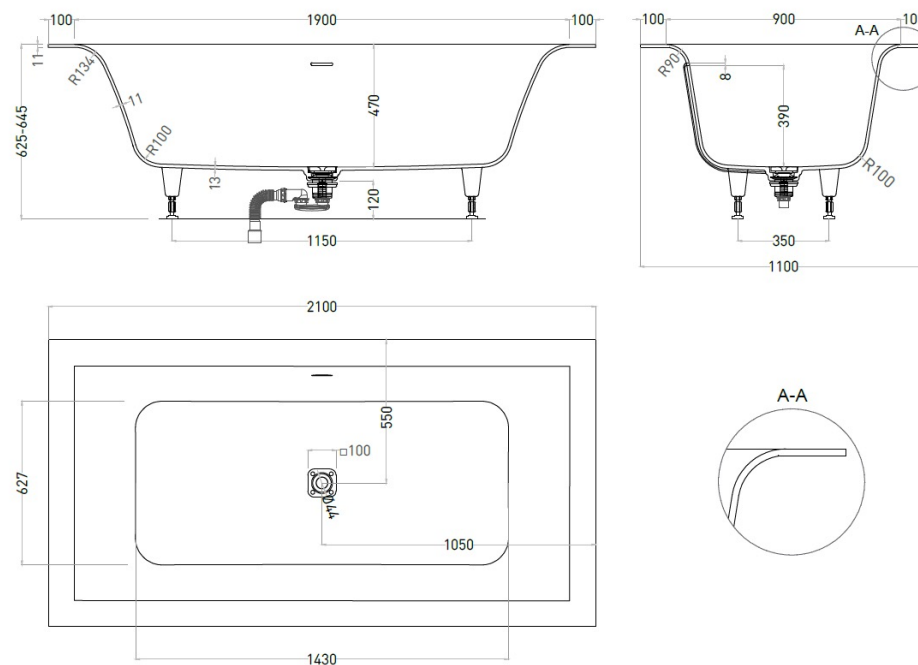

АРИОСА АКСИС КИТ ARIOSA AXIS KIT

Ванна встраиваемая

Артикулы для заказа:
1053101G / 1053201M

Размеры: 2100 x 1100 x 625-645 мм
Вес нетто / брутто: 95 / 145 кг, 83 / 133 кг
Объем до перелива: 385 л
Глубина до перелива: 390 мм

Материал: С-Сенс / S-Sense (глянцевый) / С-Стоун / S-Stone (матовый)
Цвет: РАЛ / белый

ТЕХНИЧЕСКИЕ ХАРАКТЕРИСТИКИ

PPЦ (с НДС): 310 000 руб. (S-Sense)

PPЦ (с НДС): 380 000 руб. (S-Stone)

Комплектация: ванна, интегрированный слив-перелив, декоративная крышка на сливное отверстие в цвет изделия с логотипом Salini, сифон, донный клапан Клик-Клак D403, регулируемые ножки

Доступны все виды кастомизации для встраиваемых ванн
Допустимая зона обрезки бортов: 100 мм с каждой стороны