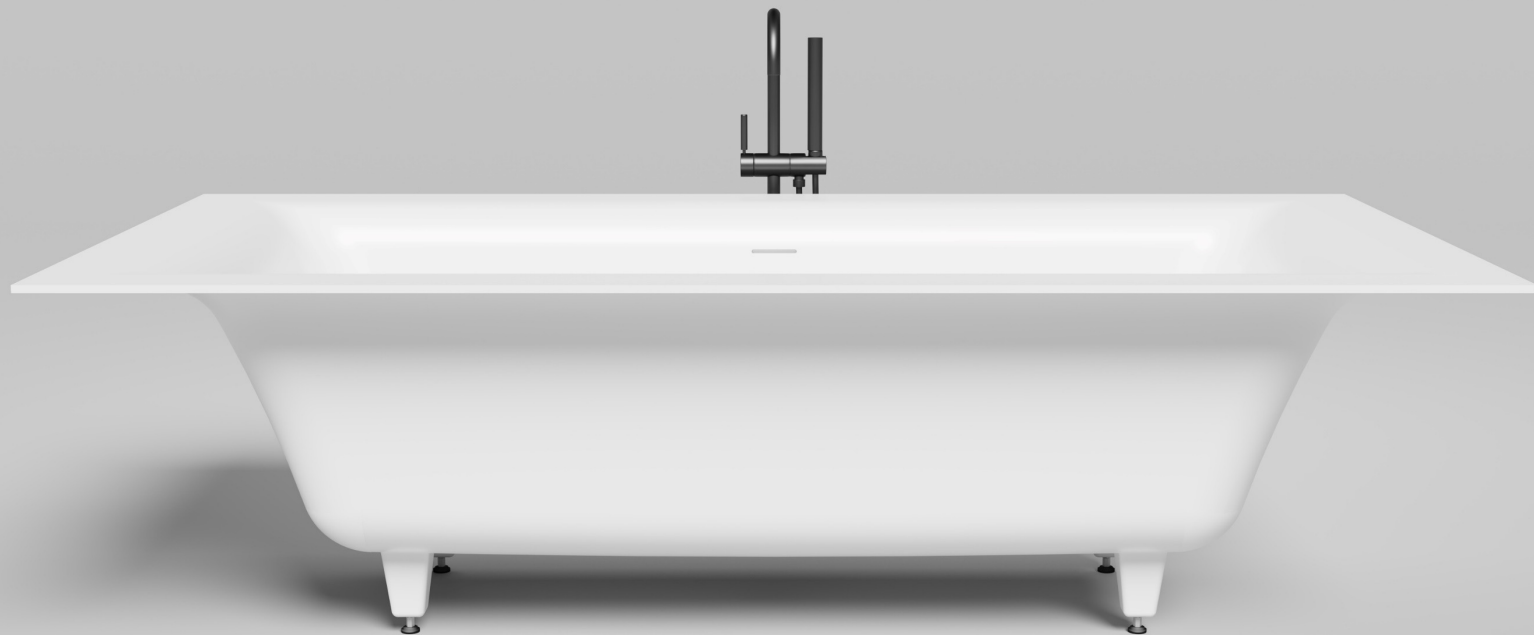

АРИОСА / ARIOSA

ЛИНИЯ
ТИШИНЫ

salini
L'ANIMA DELL'ACQUA

АРИОСА

ЭТО АРХИТЕКТУРА ПОКОЯ
В ЕЁ ВЫСШЕМ
ПРОЯВЛЕНИИ

Безупречная геометрия ванны и выверенные пропорции создают образ, который существует вне времени и трендов. Строгие линии бортов контрастируют с пластичной и обволакивающей формой чаши.

Мягкие наклонные борта чаши создают деликатную эргономику, а глубина позволяет полностью погрузиться в воду и раствориться в ощущении невесомости.

Анатомически выверенная форма чаши бережно поддерживает спину, руки и шейно-позвоночный отдел, позволяя выбрать идеальное положение — сидя или полулёжа.

Большие габариты 210 x 110 см раскрывают масштаб комфорта, давая возможность насладиться ванной в уединении или вдвоём

АРИОСА
210 x 110

АРИОСА
210 x 110

АРИОСА
210 x 110

АРИОСА

Симметричный дизайн во фронтальной проекции и стильная гравировка логотипа Salini на декоративной крышке сливного отверстия гармонично дополняют облик ванны, превращая её в образец безупречного вкуса и стиля

АРИОСА

Высота пространства под ванной 120 мм специально рассчитана для удобного монтажа сифона. ●

Такое решение упрощает установку и обслуживание, а также подходит для большинства типовых и нестандартных монтажных ситуаций.