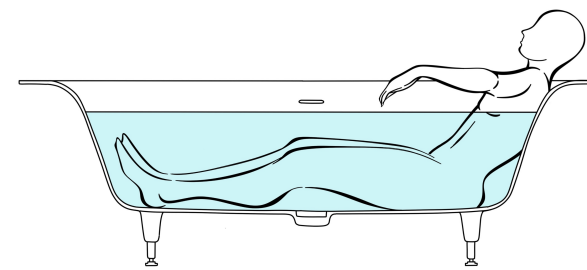

Мягкие наклонные борта чаши создают деликатную эргономику, а глубина позволяет полностью погрузиться в воду и раствориться в ощущении невесомости.

Анатомически выверенная форма чаши бережно поддерживает спину, руки и шейно-позвоночный отдел, позволяя выбрать идеальное положение — сидя или полулёжа.

С заботой о вашем комфорте мы спроектировали широкие борта в 100 мм: они позволяют удобно разместить необходимые аксессуары и гармонично установить смеситель.

АРИОСА

МАКСИМАЛЬНЫЙ
КОМФОРТ И СВОБОДА
ДВИЖЕНИЙ

Большие габариты 210 x 110 см раскрывают масштаб комфорта, давая возможность насладиться ванной в уединении или вдвоём

АРИОСА
210 x 110

АРИОСА
210 x 110

АРИОСА
210 x 110

АРИОСА

Симметричный дизайн во фронтальной проекции и стильная гравировка логотипа Salini на декоративной крышке сливного отверстия гармонично дополняют облик ванны, превращая её в образец безупречного вкуса и стиля

АРИОСА

Высота пространства под ванной 120 мм специально рассчитана для удобного монтажа сифона. ●

Такое решение упрощает установку и обслуживание, а также подходит для большинства типовых и нестандартных монтажных ситуаций.