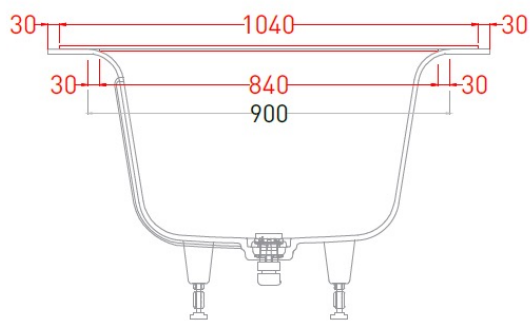

ПОЛКА ГАББИАНО ИН ПЛЮС

Дополняет ванну АРИОСА, расширяя возможности кастомизации пространства.

Изготавливается в индивидуальном размере с учётом габаритов ванны — для идеальной интеграции в интерьер. Минималистичный дизайн, матовая нескользящая поверхность материала С-Стоун / S-Stone и надёжная фиксация подчёркивают премиальный статус решения.

ПРЦ (с НДС): 34 000 руб. (S-Stone)