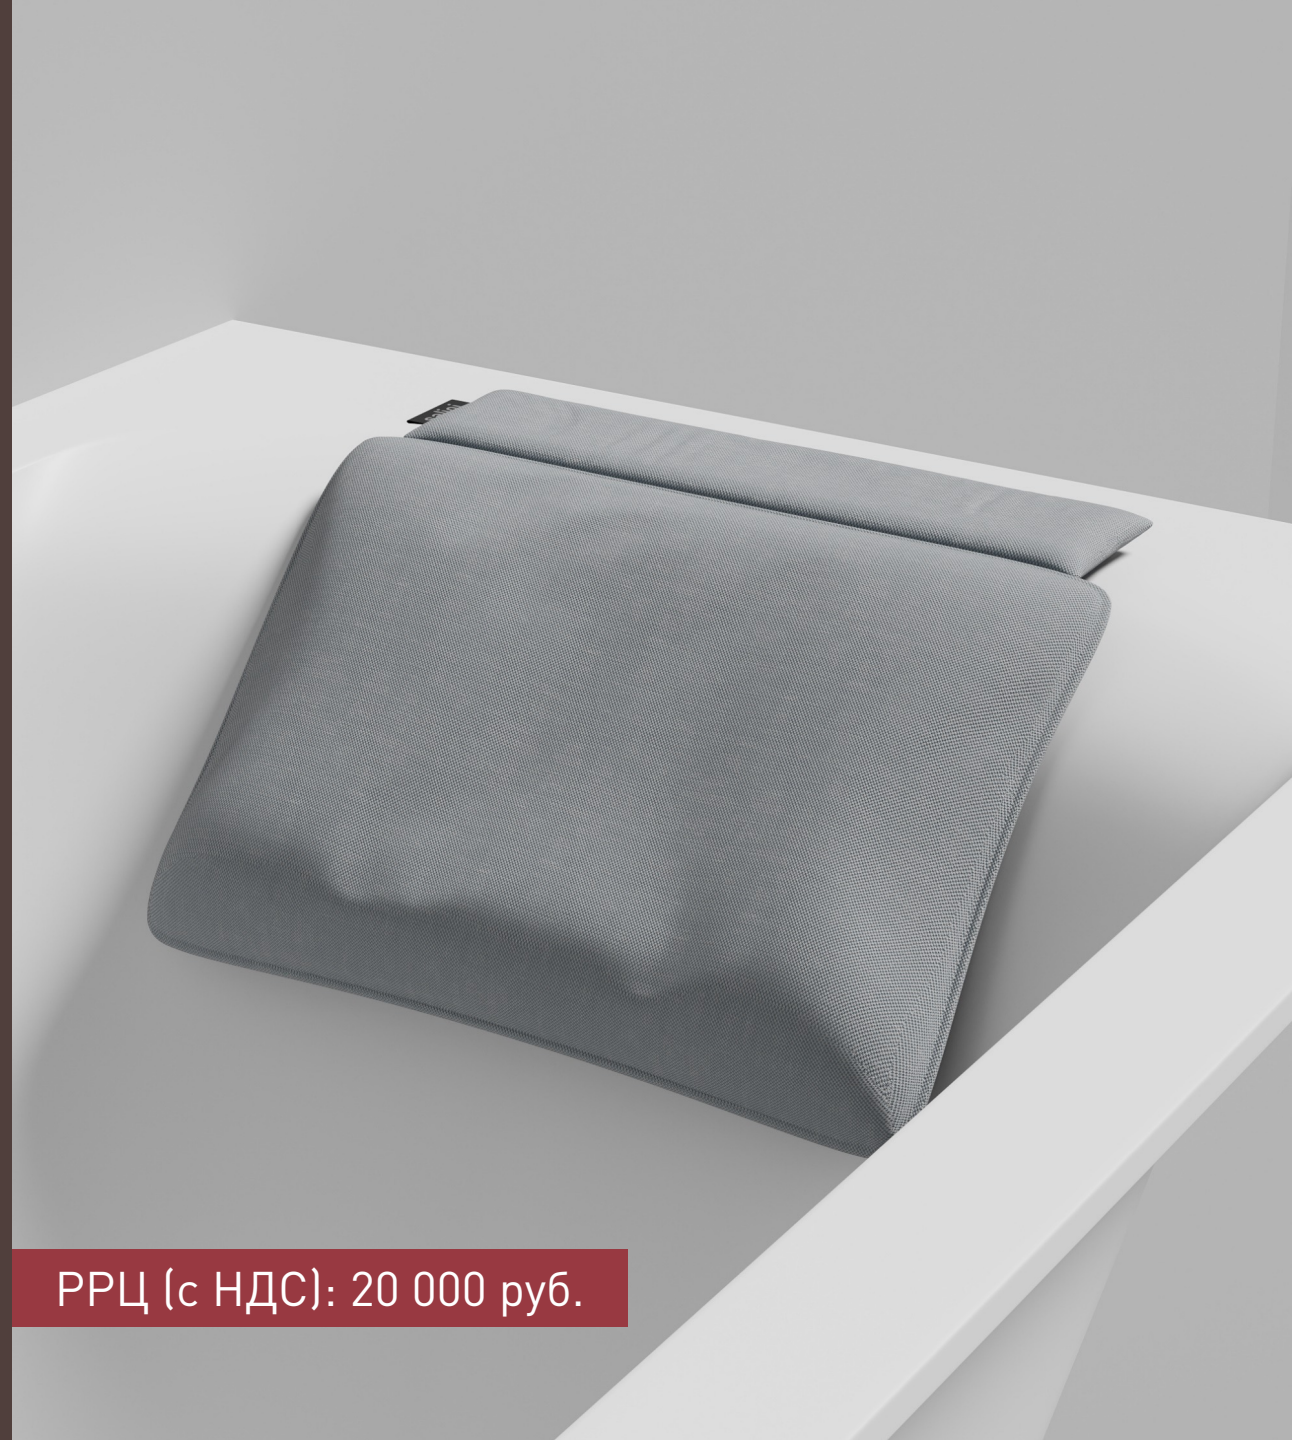

ПОДУШКА ДЛЯ ВАННЫ

Специальная эргономичная форма подушки идеально подходит для использования в ванне, обеспечивая максимальный комфорт и полное расслабление мышц головы и шеи.

Благодаря качественным «присоскам» подушка надежно крепится на любом виде материала ванны, будь то C-Сенс / S-Sense или C-Стоун / S-Stone

РРЦ (с НДС): 20 000 руб.