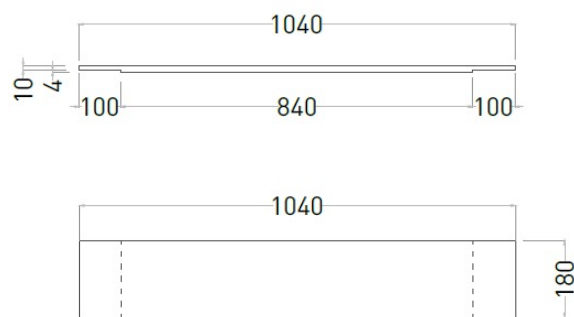

ПОЛКА ГАББИАНО ИН ПЛЮС

Дополняет ванну АРИОСА, расширяя возможности кастомизации пространства.

Изготавливается в индивидуальном размере с учётом габаритов ванны — для идеальной интеграции в интерьер. Минималистичный дизайн, матовая нескользящая поверхность материала С-Стоун / S-Stone и надёжная фиксация подчёркивают премиальный статус решения.

ПРЦ (с НДС): 34 000 руб. (S-Stone)