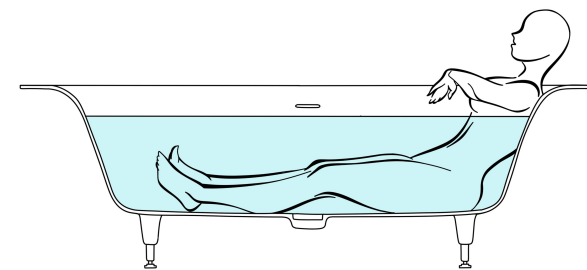

Мягкие наклонные борта чаши создают деликатную эргономику, а глубина позволяет полностью погрузиться в воду и раствориться в ощущении невесомости.

Анатомически выверенная форма чаши бережно поддерживает спину, руки и шейно-позвоночный отдел, позволяя выбрать идеальное положение — сидя или полулёжа.

С заботой о вашем комфорте мы спроектировали широкие борта в 100 мм: они позволяют удобно разместить необходимые аксессуары и гармонично установить смеситель.

АРИОСА

МАКСИМАЛЬНЫЙ
КОМФОРТ И СВОБОДА
ДВИЖЕНИЙ

Большие габариты 210 x 110 см раскрывают масштаб комфорта, давая возможность насладиться ванной в уединении или вдвоём

АРИОСА
210 x 110

АРИОСА
210 x 110

АРИОСА
210 x 110

АРИОСА

Симметричный дизайн во фронтальной проекции и стильная гравировка логотипа Salini на декоративной крышке сливного отверстия гармонично дополняют облик ванны, превращая её в образец безупречного вкуса и стиля

АРИОСА

Высота пространства под ванной 120 мм специально рассчитана для удобного монтажа сифона. ●

Такое решение упрощает установку и обслуживание, а также подходит для большинства типовых и нестандартных монтажных ситуаций.